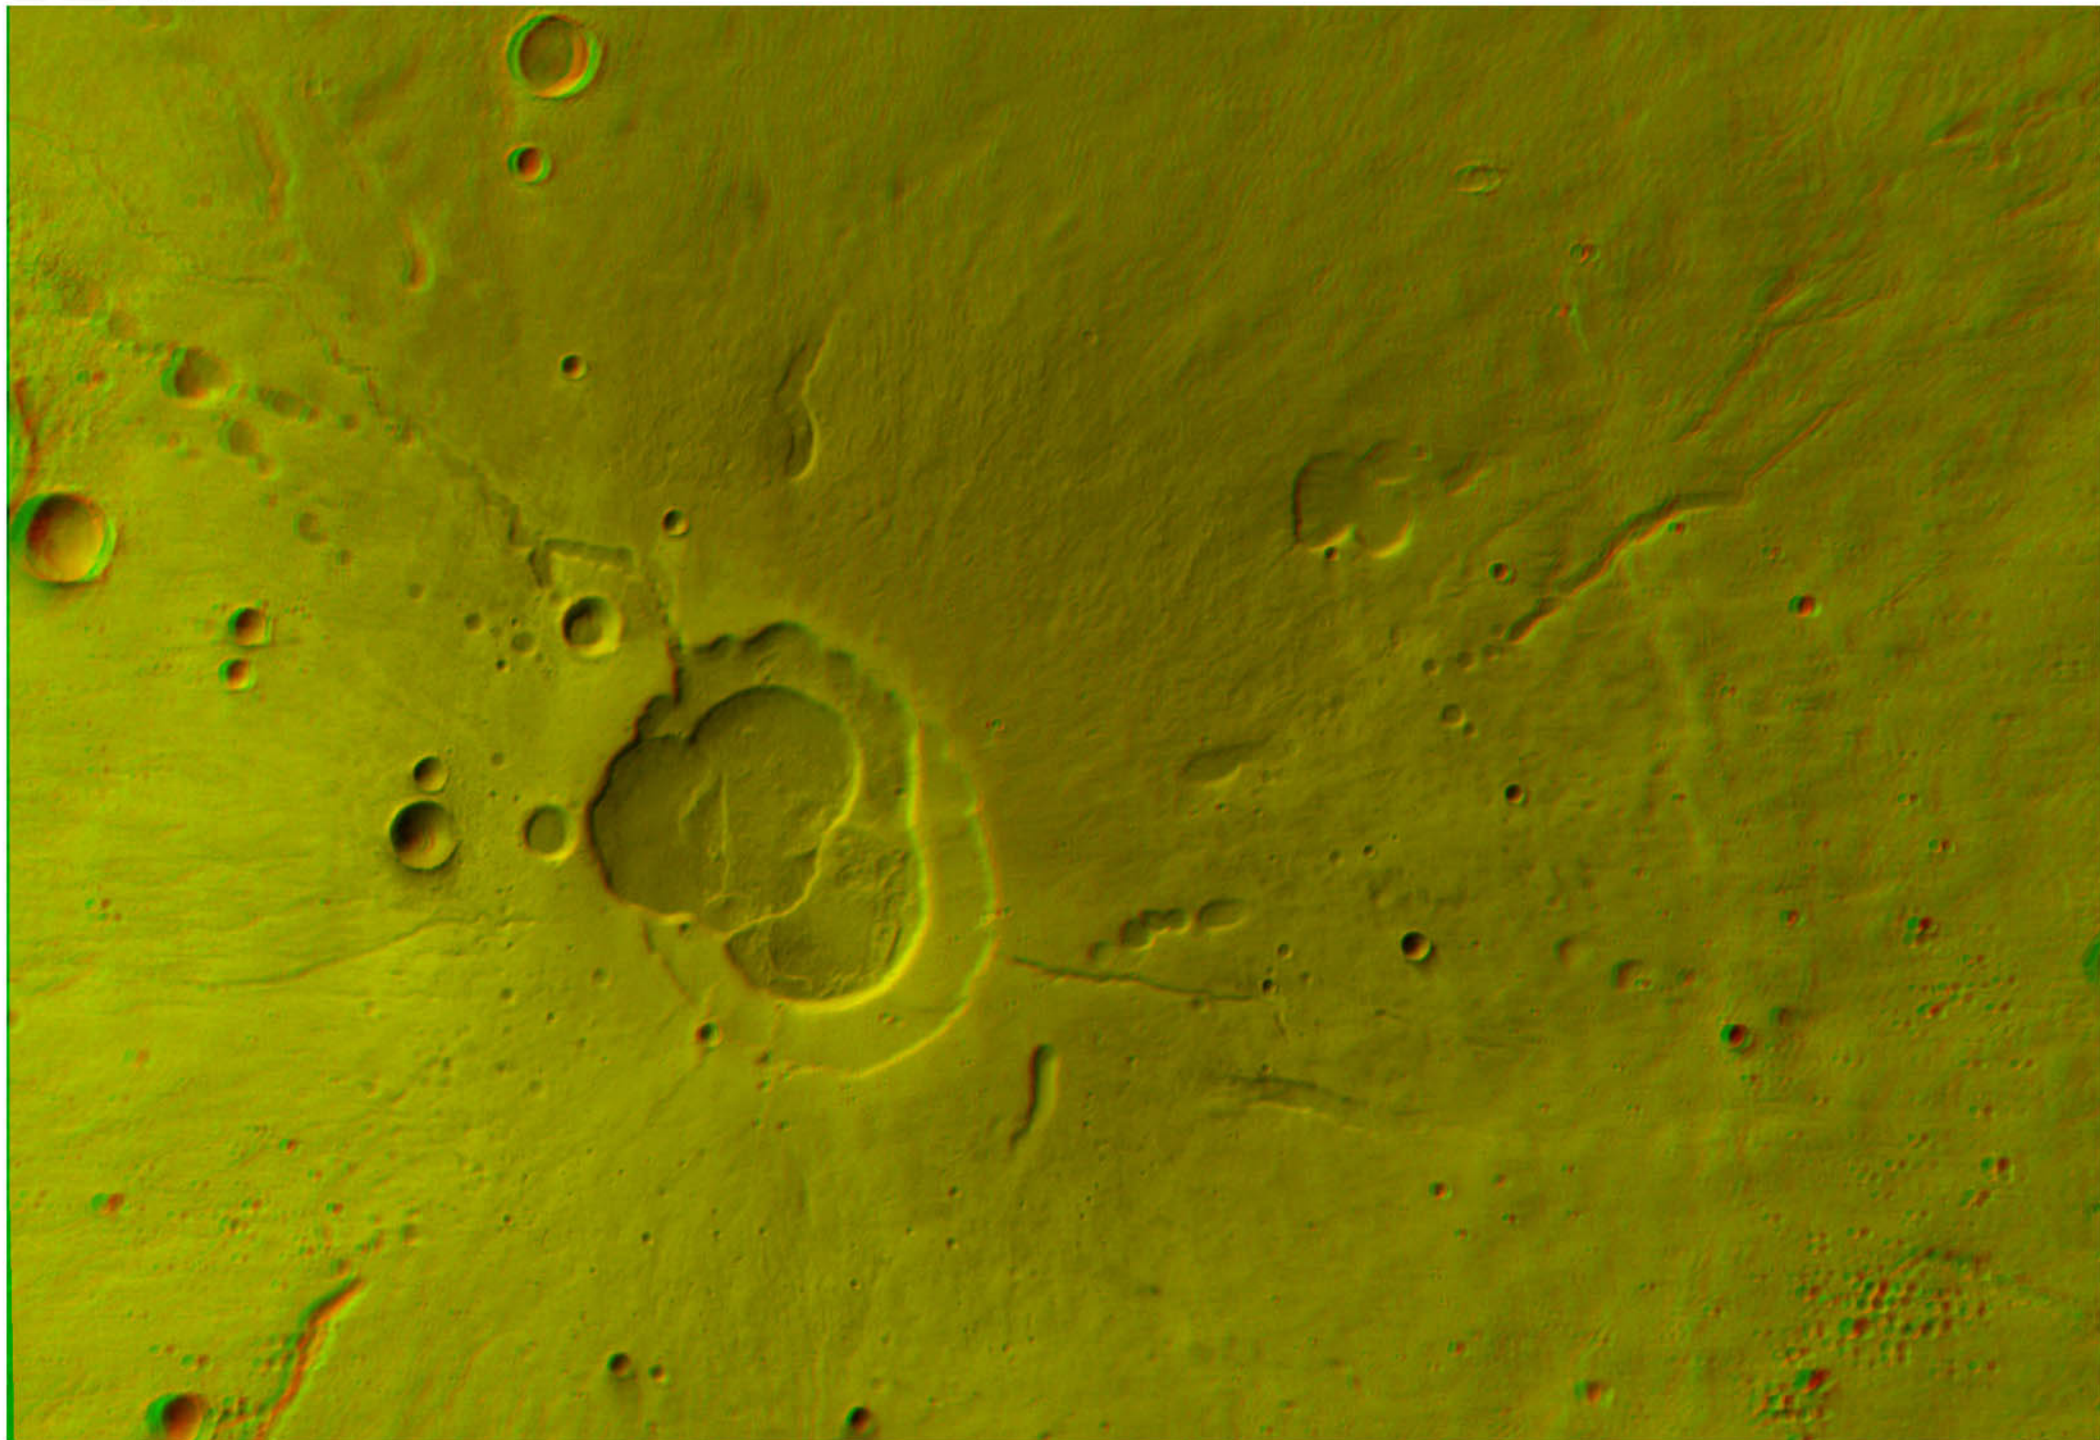

esa

N ←
10 km

 mars 11

 esa

Valles Marineris

copyright ESA/DLR/FU Berlin (G. Neukum)