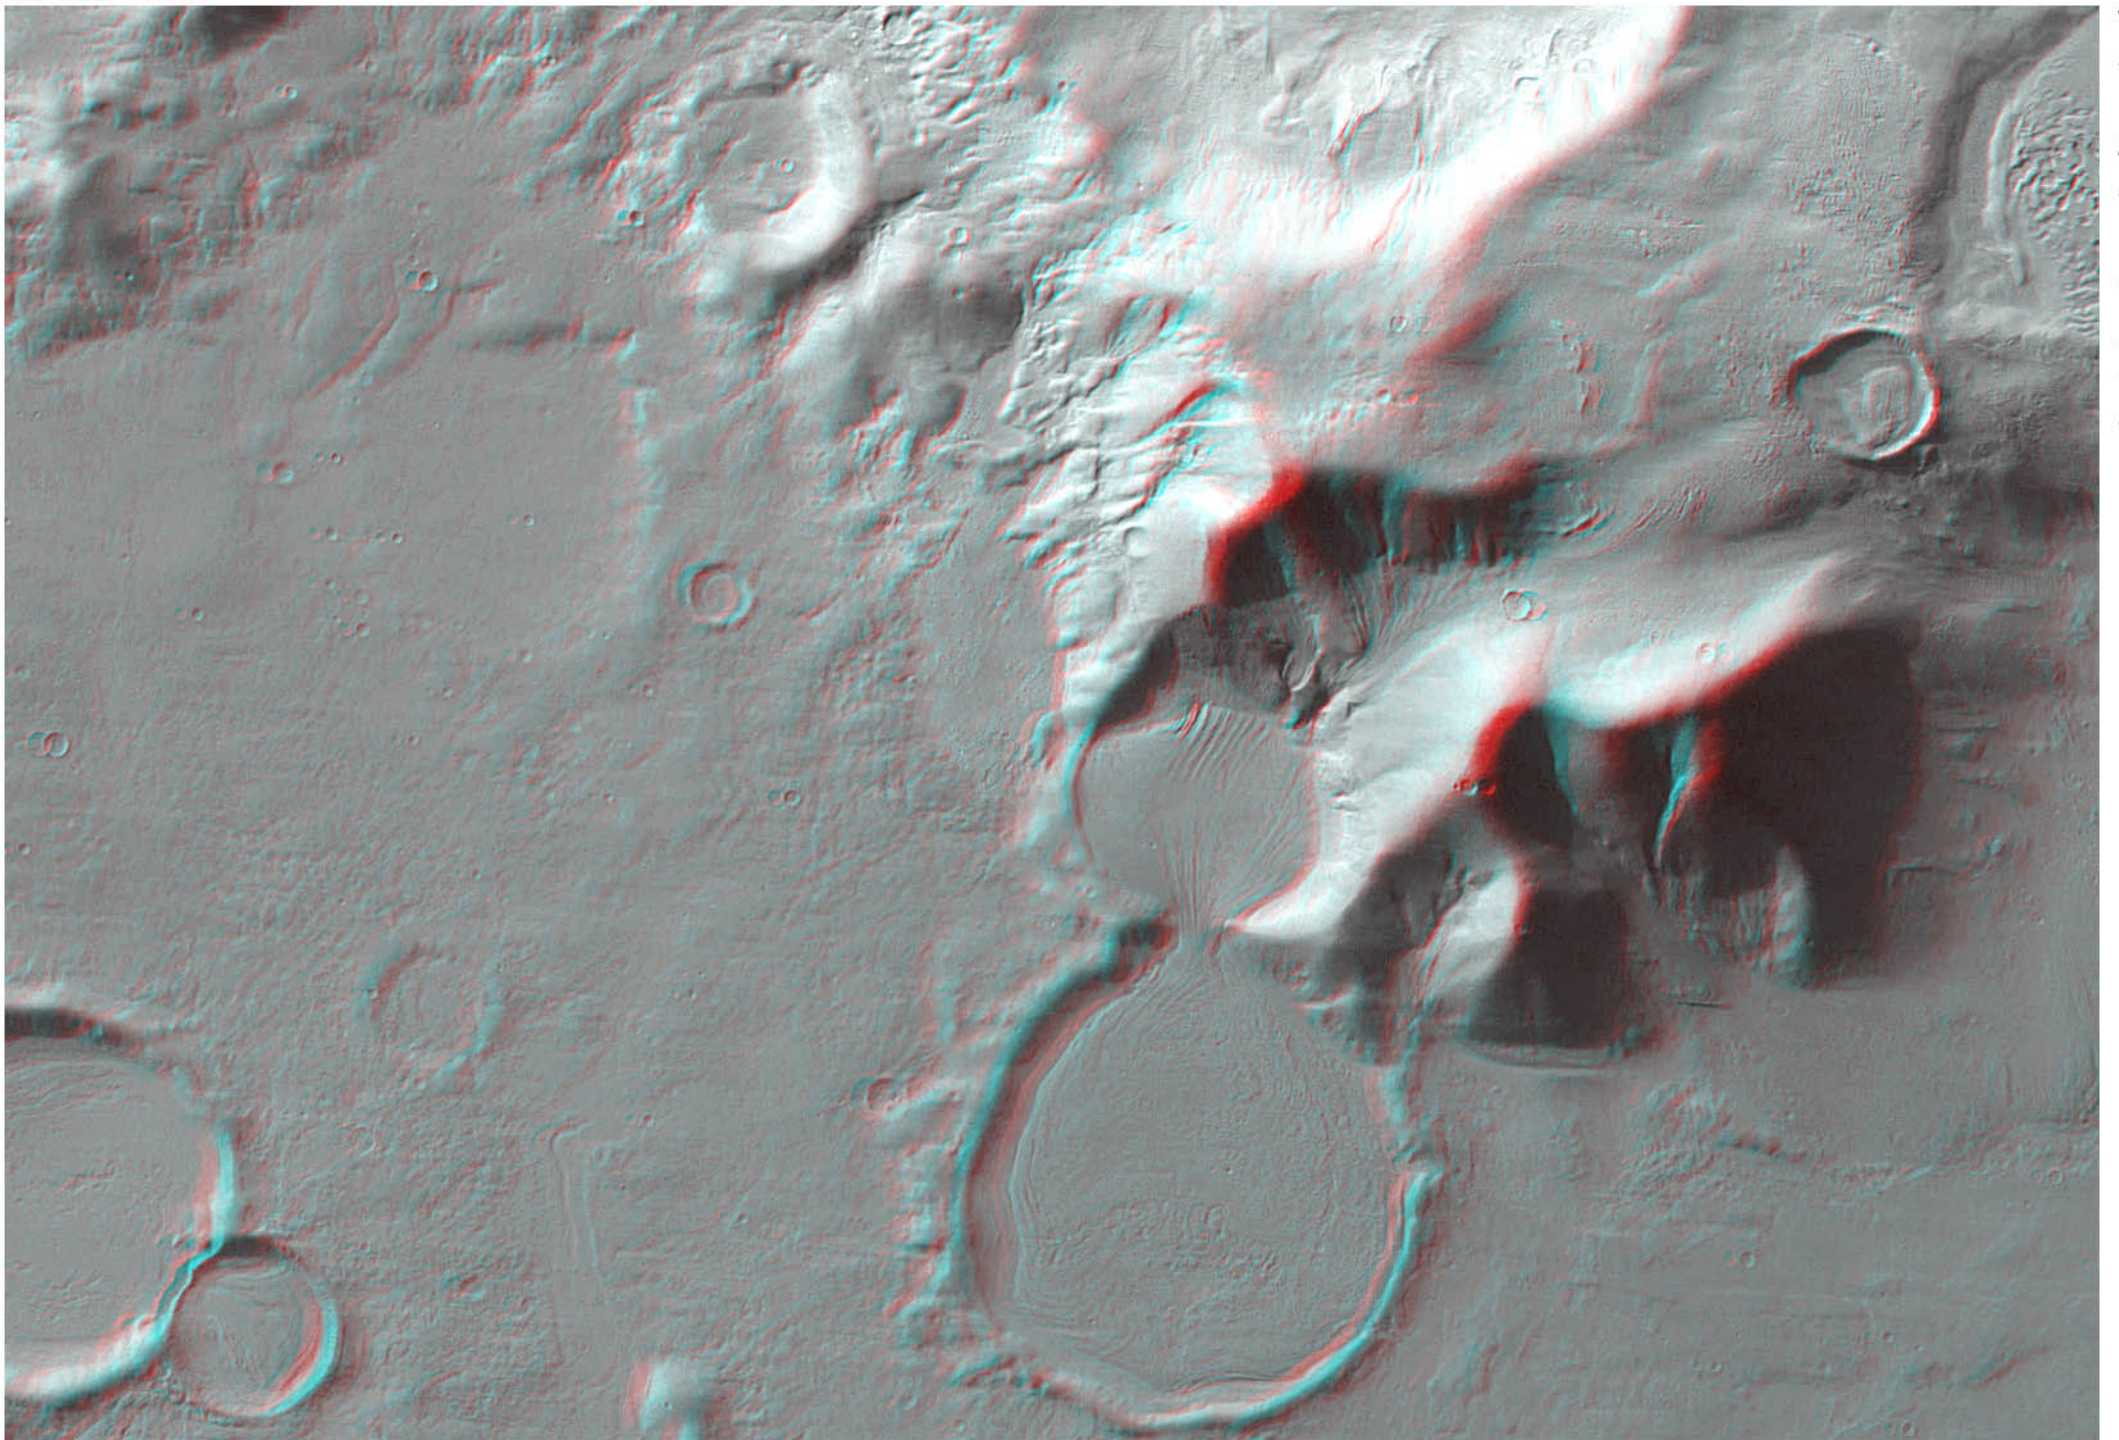

esa

N ←
10 km

 mars 11

 esa

Valles Marineris

copyright ESA/DLR/FU Berlin (G. Neukum)